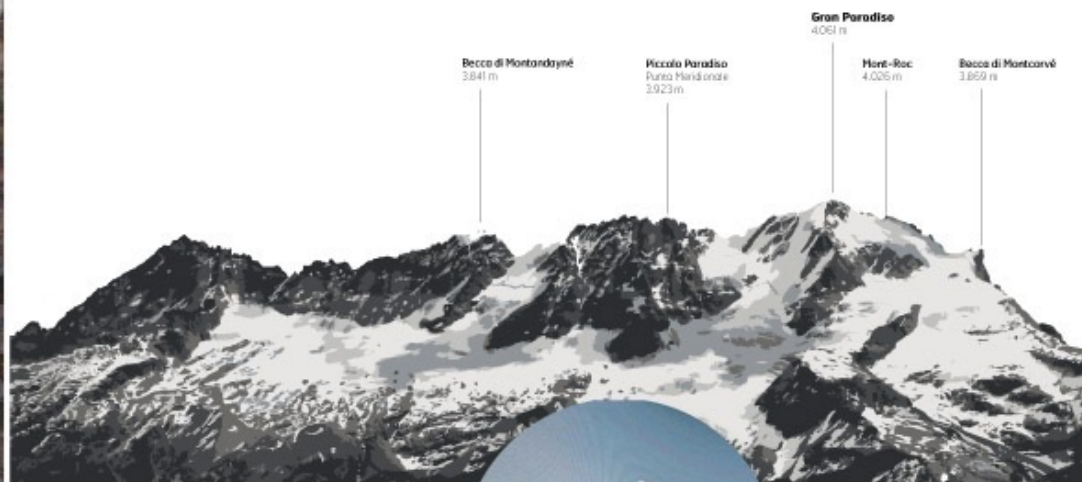

# “GRAN PARADISO VR – THE EXPERIENCE OF NATURE”

e vivi l'esperienza della salita al Gran Paradiso attraverso la realtà virtuale.